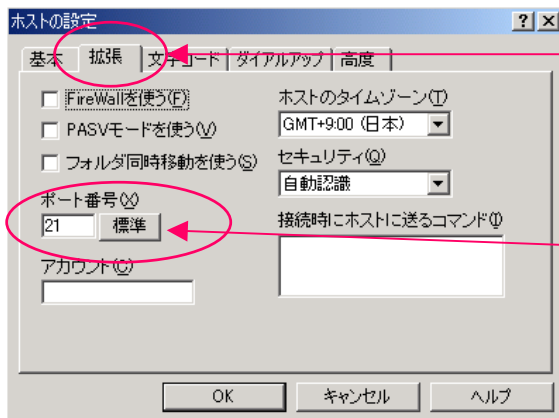

貴方のGDIDメイン.WSにFTPで、HPをUPする。

FTPソフト(FFFTP)をお持ちでない方は、
<http://www.forest.impress.co.jp/lib/inet/servernt/ftp/ffftp.html>
でフリーソフトをダウンロードできます。

アドレスまたはホスト: ftp.hosting.ws

ユーザー: (あなたのID)

パスワード: (あなたのパスワード)

拡張タグの中にポートの設定ができます。